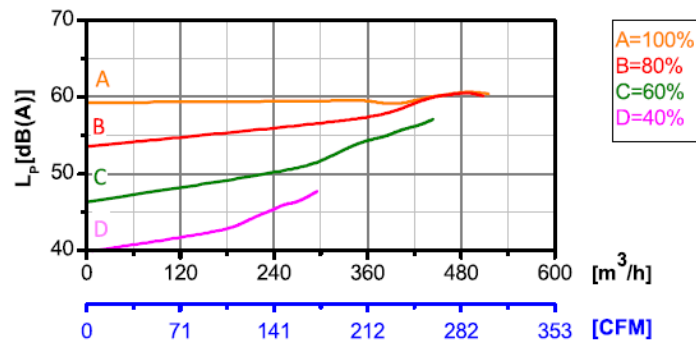

RG140F-E-ECOL

ГРАФИКИ