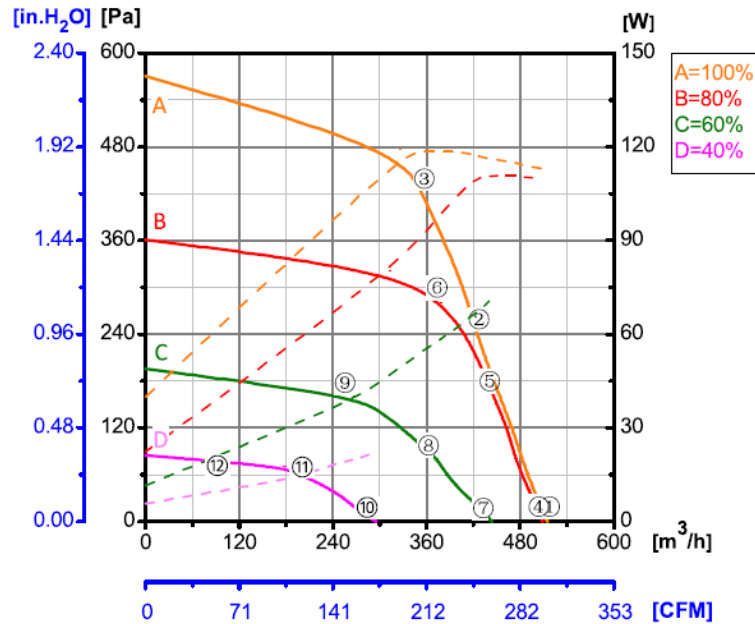

RG140F-E-ECOL

ГРАФИКИ